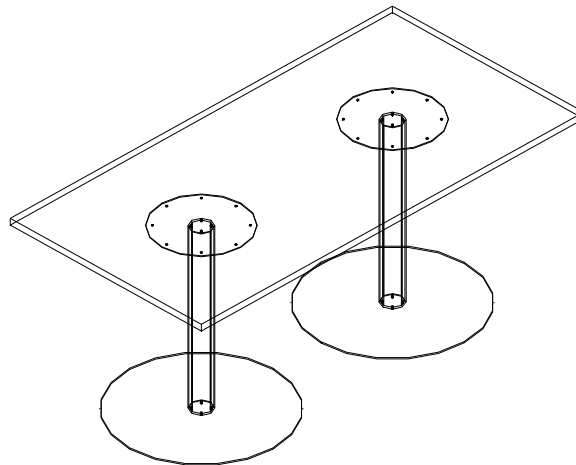

SF 1

Zubehör

SF 2

Produktbeschreibung Säulentische SF**SF**

Tischplatte : - 2,5 cm melaminharzbeschichtete E1 Spanplatte mit 2 mm Kunststoffumleimer

Gestell : - Säule Ø 6 cm, Tischhöhe auf 72 cm

- alle Stahlteile sind pulverbeschichtet in den Standardfarben erhältlich (Sonderfarben auf Anfrage)

- Elektrifizierung horizontal möglich

Tische u. Konferenztische auf Tellersäulen

SF

Beschreibung :	B	T	H	Bestell-Nr.:	Preis :	Abbildung	
Vollkreistische Fußteller Ø48,5cm bis Tisch Ø80	60 70 80		72	SF ST381 SF ST391 SF ST410			
Fußteller Ø60cm ab TischØ90	100			SF ST510			
Fußteller Ø79cm ab TischØ120	120			SF ST610			
Konferenztische A Fußteller Ø 60cm	160 180 200	80	72	SF C600 A SF C700 A SF C800 A			
	160 180 200	90	72	SF C600 1A SF C700 1A SF C800 1A			
	160 180 200	100	72	SF C600 0A SF C700 0A SF C800 0A			
Konferenztische C Fußteller Ø 60cm	200 220 240	80	72	SF C800 C SF C900 C SF C950 C			
	200 220 240	90	72	SF C800 1C SF C900 1C SF C950 1C			
	200 220 240	100	72	SF C800 0C SF C900 0C SF C950 0C			
Konferenztische D Tiefe 90/110/90 Fußteller Ø 60cm	180 200 220	110	72	SF C700 11D SF C800 11D SF C900 11D			
Konferenztische E Fußteller Ø 60cm	180 200 220	110	72	SF C700 11E SF C800 11E SF C900 11E			
Stehtisch Fußteller Ø 48.5cm	80	110		SF ST410H			
							

Beschreibung :	B	T	H	Bestell-Nr.:	Preis :	Abbildung
Tellersäule Fußteller Ø 48,5 cm	Ø 48,5		69	Z 320		
	Ø 48,5		107	Z 320 H		
Tellersäule Fußteller Ø 60,0 cm	Ø 60		69	Z 310		
Tellersäule Fußteller Ø 79 cm	Ø 79		69	Z 330		